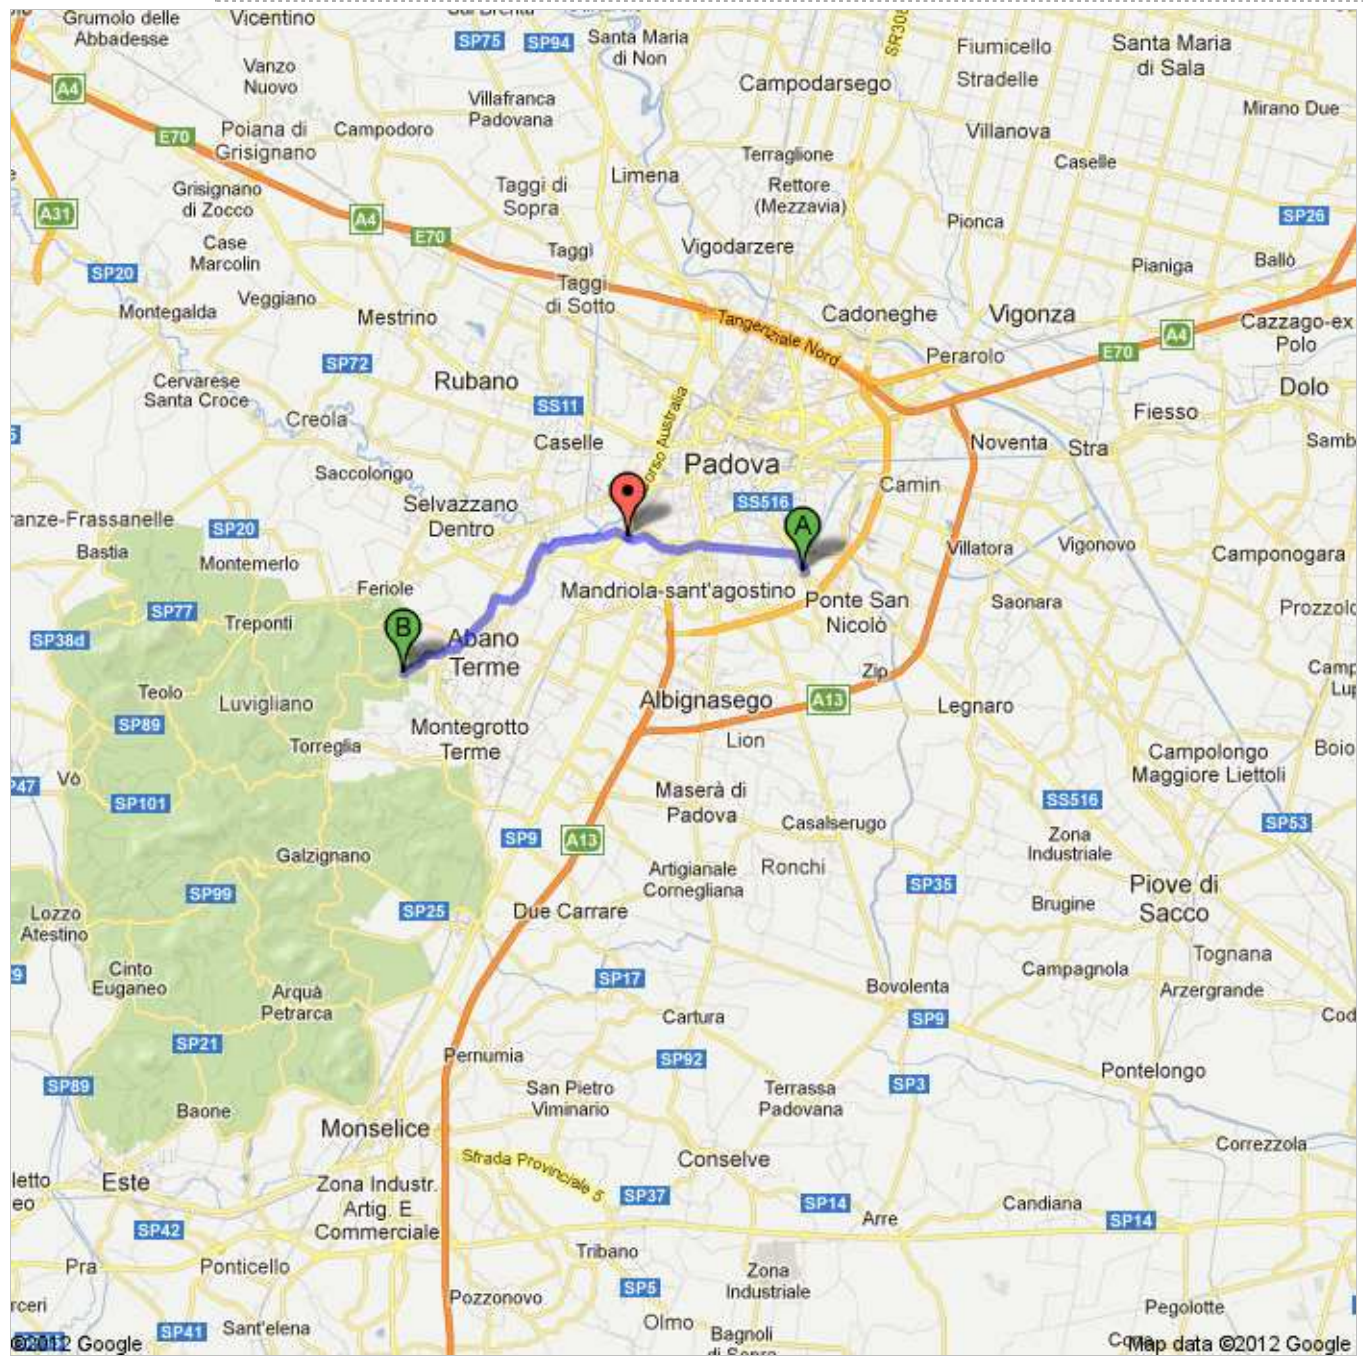

Indicazioni stradali per Via Santuario, 63, Abano Terme PD

14,4 km – circa 2 ore 57 min

Pellegrinaggio del 5 gennaio 2013 da Voltabarozzo al Santuario "madonna della salute" Monteortone Abano Terme

Le indicazioni per tragitti a piedi sono in versione beta.
 Presta attenzione – questo percorso potrebbe non disporre di marciapiede o aree pedonali.